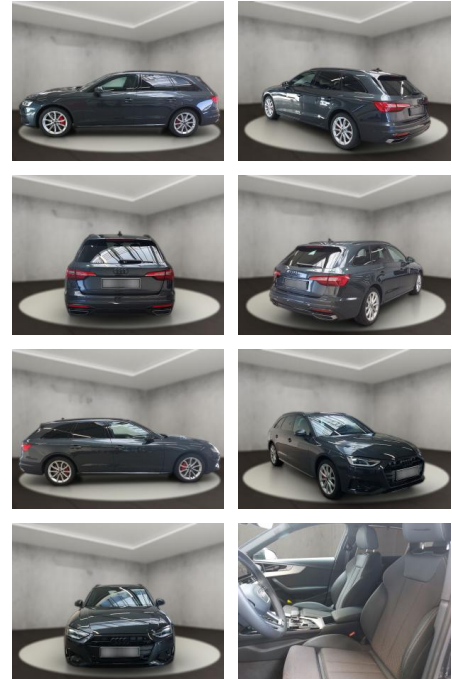

Audi A4 40 2.0 TDI Avant advanced (EURO 6d)

AH54-09585 **Angebotsnr.:**

Erstzulassung:	Kilometer:	Farbe:	Leistung:	Kraftstoffart:
29.08.2023	11.263	Grau	150 kW / 204 PS	Diesel

PREIS	FINANZIERUNGSBEISPIEL	
45.910 €	Laufzeit: 72 Monate	Anzahlung: 20 %
	Basis-Finanzierung:**	Mtl. Rate:
	Zielraten-Finanzierung:**	360 €