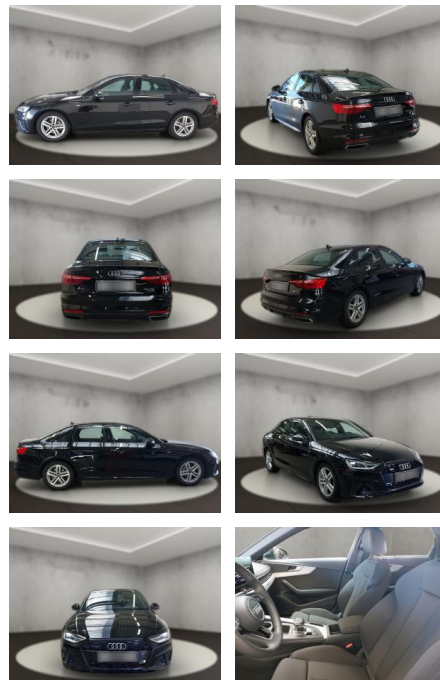

## Audi A4 40 quattro 2.0 TDI Limousine S line

AH54-09641 **Angebotsnr.:**

Erstzulassung:	Kilometer:	Farbe:	Leistung:	Kraftstoffart:
19.09.2023	20.439	Schwarz	150 kW / 204 PS	Diesel

**PREIS**  
**44.260 €**