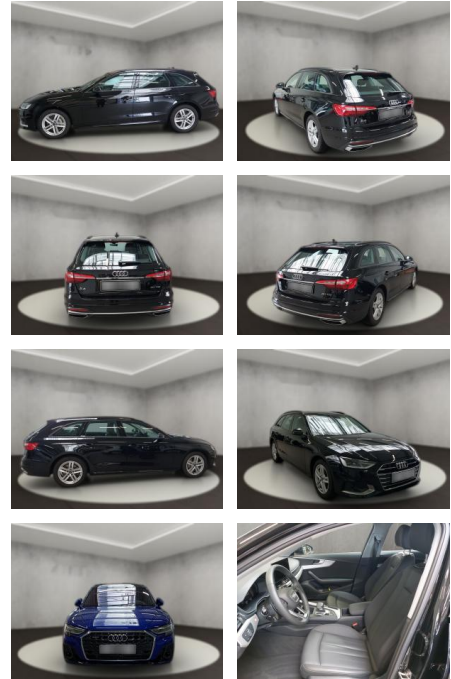

Audi A4 40 2.0 TDI Avant advanced (EURO 6d)

AH54-09646 **Angebotsnr.:**

| Erstzulassung: | Kilometer: | Farbe: | Leistung: | Kraftstoffart: |
|----------------|------------|---------|-----------------|----------------|
| 09.10.2023 | 11.972 | Schwarz | 150 kW / 204 PS | Diesel |