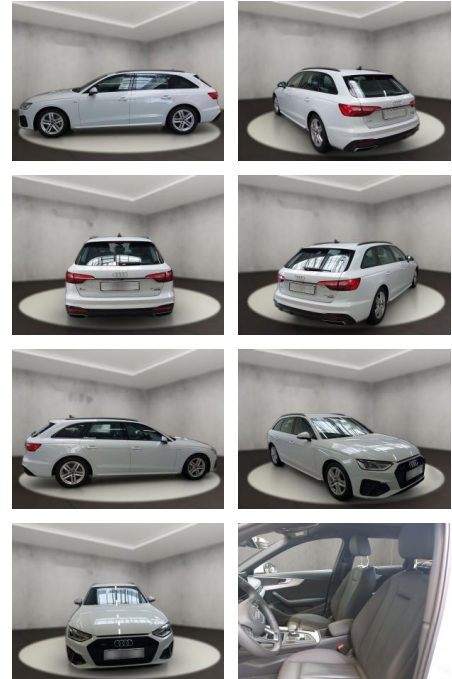

Audi A4 40 quattro 2.0 TDI Avant S line

AH54-09618 **Angebotsnr.:**

Erstzulassung:	Kilometer:	Farbe:	Leistung:	Kraftstoffart:
07.09.2023	29.025	Weiß	150 kW / 204 PS	Diesel

PREIS
43.330 €

FINANZIERUNGSBEISPIEL
Laufzeit: 72 Monate Anzahlung: 20 %
Basis-Finanzierung:* Mtl. Rate:
Zielraten-Finanzierung:** **339 €**