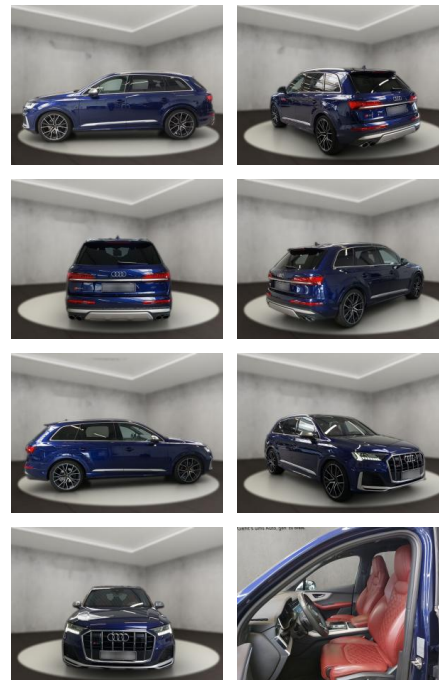

AH54-09875 **Angebotsnr.:**

Erstzulassung:	Kilometer:	Farbe:	Leistung:	Kraftstoffart:
19.10.2020	64.448	Blau	320 kW / 435 PS	Diesel

PREIS
69.290 €

FINANZIERUNGSBEISPIEL

Laufzeit: 72 Monate Anzahlung: 20 %
Basis-Finanzierung:* Mtl. Rate:
Zielraten-Finanzierung:** **543 €**