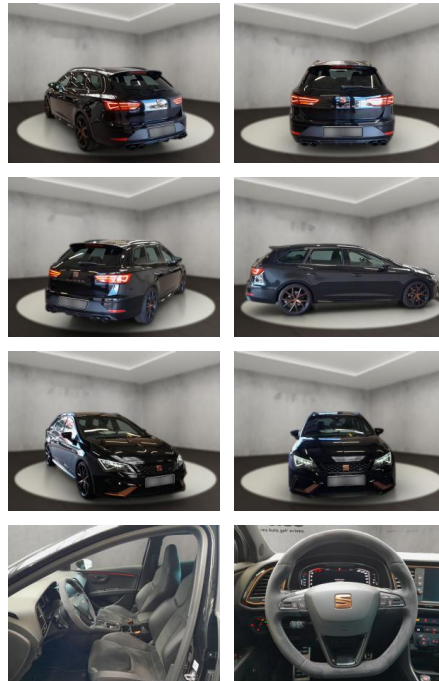

Ihr Ansprechpartner

Herr Kay Mittelsdorf
E-Mail: kay@mittelsdorf.info
Telefon: 03693 44660

Autohaus Mittelsdorf e.K.
Defertshäuser Weg 6 - 98617 Meiningen - Tel.: 03693 / 44660

Seat Leon Sportstourer 2.0 TSI Cupra R

AH54-10256 **Angebotsnr.:**

Erstzulassung:	Kilometer:	Farbe:	Leistung:	Kraftstoffart:
07.09.2020	12.548	Mitternachtsschwarz	221 kW / 300 PS	Benzin

PREIS
38.390 €

FINANZIERUNGSBEISPIEL

Laufzeit: 72 Monate   Anzahlung: 20 %
Basis-Finanzierung:*   Mtl. Rate:
Zielraten-Finanzierung:**   **301 €**

* Basisfinanzierung: Anzahlung: 7.678 Euro, Laufzeit: 72 Monate, Nettodarlehen: 30.712 Euro, Gesamtbetrag: 42.988 Euro, Zinssätze: 4.88% Sollz. (gebunden), 4.99% eff.
** Zielratenfinanzierung: Anzahlung: 7.678 Euro, Laufzeit: 72 Monate, Nettodarlehen: 30.712 Euro, Zielrate: 19.195 Euro, Gesamtbetrag: 44.616 Euro, Zinssätze: 4.88% Sollz. (gebunden), 4.99% eff.,

Vermittlung für: Santander Bank
Repräsentatives Beispiel gem. § 17 Abs. 4 PAngV. Diese Finanzierungsangebote sind Beispiele. Gerne ermitteln wir für Sie Ihr individuelles Angebot.

Ausstattung

Sicherheit

- PDC Park Distance Control hinten
- Anti-Blockiersystem ABS
- Antischlupfregelung ASC+T
- elektronische Stabilitätskontrolle (ESP / DSP)
- Servolenkung
- Regensensor
- Wegfahrsperre
- Kindersitzbefestigung
- Allrad
- PDC Park Distance Control vorne
- Airbag Beifahrerseite abschaltbar
- Airbag Fahrer-/Beifahrerseite
- Außenspiegel elektr. verstell
- heiz- und anklappbar
- beide: Außenspiegel mit Spiegelabsenkung
- Fensterheber elektrisch hinten
- Fensterheber elektrisch vorn

- Getriebe 7-Gang - Doppelkupplungsgetriebe DSG
- Isofix-Aufnahmen für Kindersitz
- Klimaanlage Climatronic 2-Zonen
- Knieairbag Fahrerseite
- Kopf-Airbag-System
- Lenkrad mit Schaltwippen/-tasten
- Schadstoffarm nach Abgasnorm Euro 6d-TEMP
- Scheinwerfer LED
- Scheinwerfer LED: Heckleuchten LED
- Seitenairbag
- Sport-Fahrwerk FR / Cupra
- Start/Stop-Anlage
- Tagfahrlicht LED
- Wegfahrsperre (elektronisch)
- Zentralverriegelung mit Fernbedienung
- Einparkhilfe vorn und hinten
- Leder-Paket: Scheinwerfer-Reinigungsanlage (SRA)
- Rückfahrkamera

- Startanlage Keyless Access
- *

Multimedia

- Radio
- el. Sitzverstellung
- Navigation mit Bildschirm
- MP3 Anschluss
- Bluetooth
- Sonderausstattung: Audio-Navigationssystem Plus
- Audio-Navigationssystem Plus: Bluetooth Audio-Streaming
- Audio-Navigationssystem Plus: Sprachsteuerungs-System
- Audio-Navigationssystem Plus: USB-Anschluss
- Radioempfang digital (DAB)
- **Technik &

STÄNDIG ÜBER 15.000 FAHRZEUGE IM BESTAND!