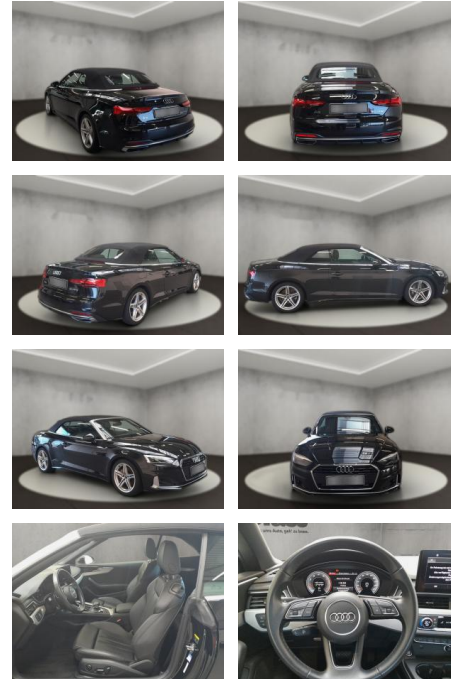

AH54-10310 **Angebotsnr.:**

Erstzulassung:	Kilometer:	Farbe:	Leistung:	Kraftstoffart:
25.04.2022	38.294	Schwarz	150 kW / 204 PS	Benzin

PREIS
36.330 €

FINANZIERUNGSBEISPIEL

Laufzeit: 72 Monate Anzahlung: 20 %
Basis-Finanzierung:* Mtl. Rate:
Zielraten-Finanzierung:** **285 €**