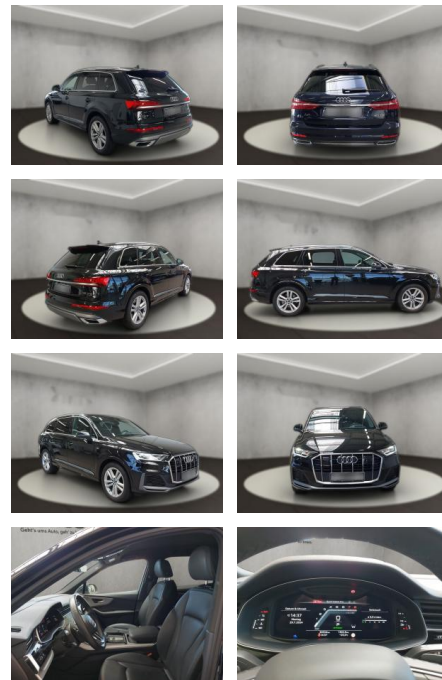

AH54-10311 **Angebotsnr.:**

Erstzulassung:	Kilometer:	Farbe:	Leistung:	Kraftstoffart:
14.03.2022	31.024	Schwarz	250 kW / 340 PS	Benzin

PREIS
61.150 €

FINANZIERUNGSBEISPIEL

Laufzeit: 72 Monate Anzahlung: 20 %
Basis-Finanzierung:* Mtl. Rate:
Zielraten-Finanzierung:** **479 €**