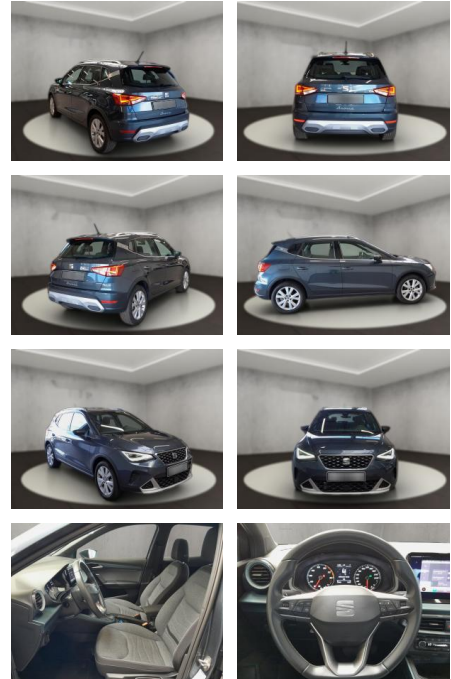

Ihr Ansprechpartner

Herr Kay Mittelsdorf
E-Mail: kay@mittelsdorf.info
Telefon: 03693 44660

Autohaus Mittelsdorf e.K.
Defertshäuser Weg 6 - 98617 Meiningen - Tel.: 03693 / 44660

Seat Arona 1.0 TSI Xperience OPF (EURO 6d)

AH54-10324 **Angebotsnr.:**

Erstzulassung:	Kilometer:	Farbe:	Leistung:	Kraftstoffart:
28.04.2022	24.559	Grau	81 kW / 110 PS	Benzin

PREIS
22.110 €

FINANZIERUNGSBEISPIEL
Laufzeit: 72 Monate   Anzahlung: 20 %
Basis-Finanzierung:*   Mtl. Rate:
Zielraten-Finanzierung:** **173 €**

* Basisfinanzierung: Anzahlung: 4.422 Euro, Laufzeit: 72 Monate, Nettodarlehen: 17.688 Euro, Gesamtbetrag: 24.758 Euro, Zinssätze: 4.88% Sollz. (gebunden), 4.99% eff.
** Zielratenfinanzierung: Anzahlung: 4.422 Euro, Laufzeit: 72 Monate, Nettodarlehen: 17.688 Euro, Zielrate: 11.055 Euro, Gesamtbetrag: 25.696 Euro, Zinssätze: 4.88% Sollz. (gebunden), 4.99% eff.,
Vermittlung für: Santander Bank
Repräsentatives Beispiel gem. § 17 Abs. 4 PAngV. Diese Finanzierungsangebote sind Beispiele. Gerne ermitteln wir für Sie Ihr individuelles Angebot.

Ausstattung

Sicherheit

- PDC Park Distance Control hinten
- Anti-Blockiersystem ABS
- Antischlupfregelung ASC+T
- elektronische Stabilitätskontrolle (ESP / DSP)
- Servolenkung
- Regensensor
- Wegfahrsperre
- Kindersitzbefestigung
- Airbag Beifahrerseite abschaltbar
- Airbag Fahrer-/Beifahrerseite
- Einparkhilfe hinten
- Fensterheber elektrisch
- Getriebe 7-Gang - Doppelkupplungsgetriebe DSG
- Heckleuchten LED
- Isofix-Aufnahmen für Kindersitz
- Klima-Komfort-Paket
- heiz- und anklappbar

- Klima-Komfort-Paket: Klimaanlage Climatronic 2-Zonen
- Kopf-Airbag-System
- Notrufsystem
- Schadstoffarm nach Abgasnorm Euro 6d
- Scheinwerfer LED
- Schließ-/Startsystem Kessy
- Seitenaairbag
- Servolenkung
- Start/Stop-Anlage
- Tagfahrlicht LED
- Wegfahrsperre (elektronisch)
- Zentralverriegelung mit Fernbedienung
- *

Multimedia

- Radio
- Navigation mit Bildschirm
- Bluetooth
- SEAT Media-System Touch Colour

- SEAT Media-System Touch Colour: Bluetooth-Schnittstelle mit Freisprecheinrichtung integriert
- SEAT Media-System Touch Colour: Radioempfang digital (DAB+)
- SEAT Media-System Touch Colour: USB-Schnittstelle vorn (2-fach)
- Sprachsteuerungs-System
- Ausstattungs-Paket: Pro: Bluetooth-Schnittstelle mit Freisprecheinrichtung integriert
- Apple CarPlay und Android Auto)
- Ausstattungs-Paket: Pro: USB-Schnittstelle vorn (2-fach)
- *Technik &

Komfort

- Zentralverriegelung
- Bordcomputer

STÄNDIG ÜBER 15.000 FAHRZEUGE IM BESTAND!