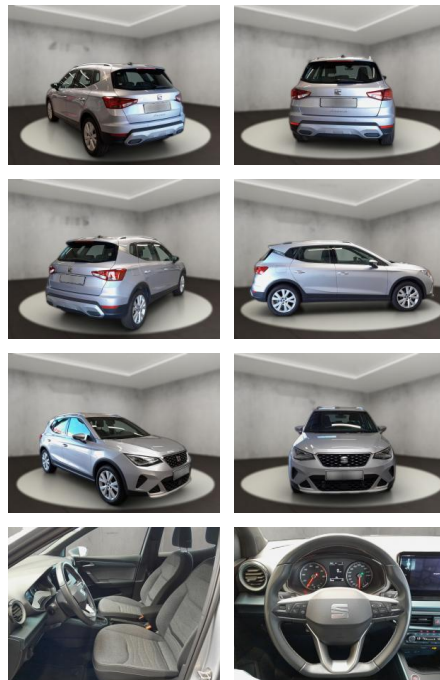

Seat Arona 1.0 TSI Xperience OPF (EURO 6d)

AH54-10321 **Angebotsnr.:**

Erstzulassung:	Kilometer:	Farbe:	Leistung:	Kraftstoffart:
25.05.2022	20.425	Silber	81 kW / 110 PS	Benzin

PREIS
21.190 €

FINANZIERUNGSBEISPIEL

Multimedia

- Radio
- Navigation mit Bildschirm
- Bluetooth
- SEAT Media-System Touch Colour

- SEAT Media-System Touch Colour: Bluetooth-Schnittstelle mit Freisprecheinrichtung integriert
- SEAT Media-System Touch Colour: Radioempfang digital (DAB+)
- SEAT Media-System Touch Colour: USB-Schnittstelle vorn (2-fach)
- Sprachsteuerungs-System
- Ausstattungs-Paket: Pro: Bluetooth-Schnittstelle mit Freisprecheinrichtung integriert
- Apple CarPlay und Android Auto)
- Ausstattungs-Paket: Pro: USB-Schnittstelle vorn (2-fach)
- *Technik &