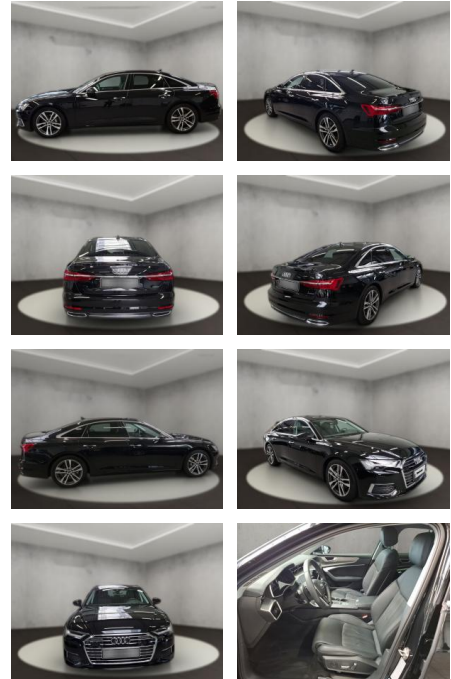

AH54-11114 **Angebotsnr.:**

Erstzulassung:	Kilometer:	Farbe:	Leistung:	Kraftstoffart:
23.01.2023	25.657	Schwarz	210 kW / 286 PS	Diesel

PREIS
56.720 €

FINANZIERUNGSBEISPIEL

Laufzeit: 72 Monate Anzahlung: 20 %
Basis-Finanzierung:* Mtl. Rate:
Zielraten-Finanzierung:** **444 €**