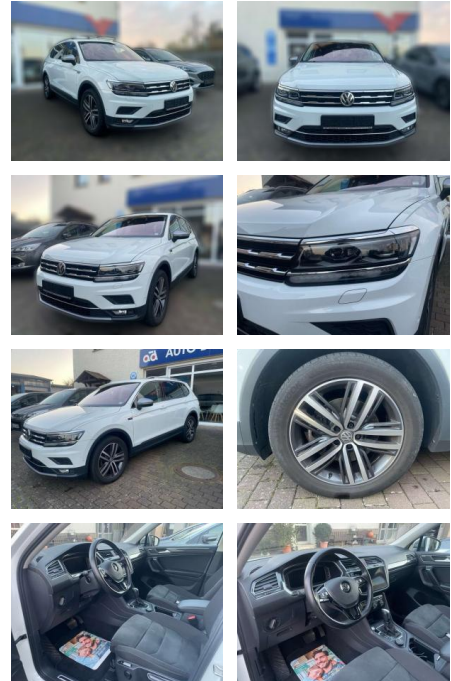

## Volkswagen Tiguan Allspace Highline

AW51-4388122Angebotsnr.:

Erstzulassung:	Kilometer:	Farbe:	Leistung:	Kraftstoffart:
01.09.2021	63.062	Weiß	147 kW / 200 PS	Benzin

PREIS  
**38.070 €**