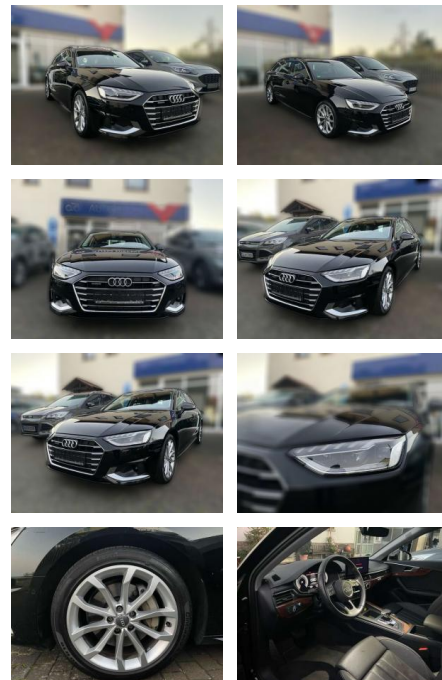

## Audi A4

AW51-90873756 Angebotsnr.:

Erstzulassung:	Kilometer:	Farbe:	Leistung:	Kraftstoffart:
01.05.2020	73.969	Schwarz	180 kW / 245 PS	Benzin

**PREIS**  
**35.080 €**

**FINANZIERUNGSBEISPIEL**  
Laufzeit: 72 Monate      Anzahlung: 20 %  
Basis-Finanzierung:\*      Mtl. Rate:  
Zielraten-Finanzierung:\*\* **275 €**