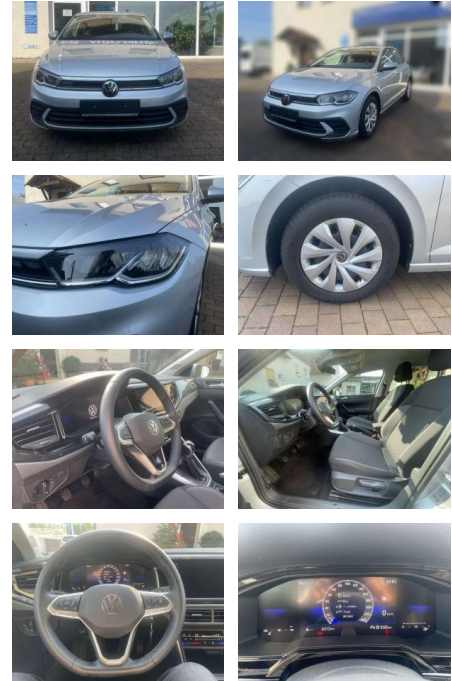

Ihr Ansprechpartner

Herr Kay Mittelsdorf
E-Mail: kay@mittelsdorf.info
Telefon: 03693 44660

Autohaus Mittelsdorf e.K.
Defertshäuser Weg 6 - 98617 Meiningen - Tel.: 03693 / 44660

Volkswagen Polo

AW51-1907007 **Angebotsnr.:**

Erstzulassung:	Kilometer:	Farbe:	Leistung:	Kraftstoffart:
01.12.2023	6.212	Grau	59 kW / 80 PS	Benzin

PREIS
20.510 €

FINANZIERUNGSBEISPIEL

Laufzeit: 72 Monate Anzahlung: 20 %
Basis-Finanzierung:* Mtl. Rate:
Zielraten-Finanzierung:** **161 €**