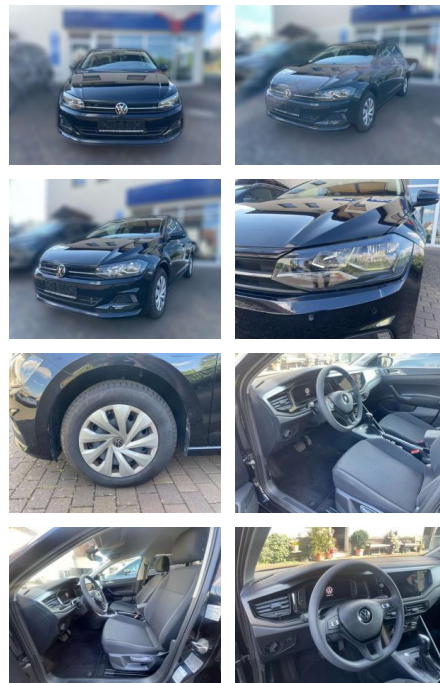

## Volkswagen Polo

AW51-185806177 gebotsnr.:

| Erstzulassung: | Kilometer: | Farbe:  | Leistung:     | Kraftstoffart: |
|----------------|------------|---------|---------------|----------------|
| 01.04.2021     | 33.988     | Schwarz | 70 kW / 95 PS | Benzin         |

PREIS  
**19.000 €**