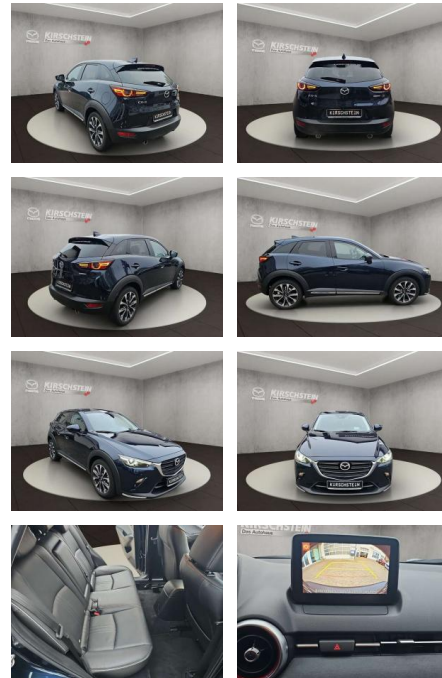

AK34-MK_15630 Angebotsnr.:

Erstzulassung:	Kilometer:	Farbe:	Leistung:	Kraftstoffart:
01.05.2021	43.500	Blau	89 kW / 121 PS	Benzin

PREIS
23.130 €

FINANZIERUNGSBEISPIEL

Laufzeit: 72 Monate Anzahlung: 20 %
Basis-Finanzierung:* Mtl. Rate:
Zielraten-Finanzierung:** **181 €**

- vorne Analoger Drehzahlmesser
- digitale Geschwindigkeitsanzeige
- Multi-Info-Display mit Außentemperaturanzeige und Touring Computer Außenspiegel automatisch anklappbar Außenspiegel beheizbar und elektrisch anklappbar Außenspiegel mit integrierten Seitenblinkern Chromapplikationen im Innenraum und Außen City-Notbremsassistent mit Fußgängererkennung (SCBS)
- auch nachts Colorverglasung
- wärmedämmend Dachspoiler in Wagenfarbe lackiert Design-Applikationen im Kühlergrill Elektrische Fensterheber mit Komfortfunktion für das Fahrerfenster Elektronische Parkbremse Elektronische Parkbremse mit Auto-Hold Funktion Geschwindigkeitsregelanlage mit Geschwindigkeitsbegrenzer G-Vectoring Control (GVC) Fahrdynamikregelung und