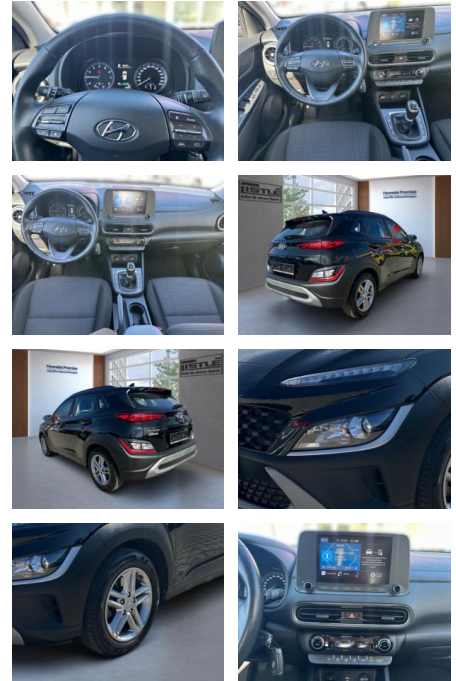

Hyundai Kona Select Mild-Hybrid 2WD 1.0 T-GDI

AL33-43277L Angebotsnr.:

Erstzulassung:	Kilometer:	Farbe:	Leistung:	Kraftstoffart:
01.07.2021	29.337		88 kW / 120 PS	Benzin

PREIS
21.070 €

FINANZIERUNGSBEISPIEL

- MP3
- Bluetooth
- Freisprecheinrichtung
- Apple CarPlay
- Android Auto
- Sprachsteuerung
- DAB
- WLAN
- Touchscreen
- Musikstreaming
- Qualität: Garantie
- Scheckheftgepflegt
- Dekra Siegel
- GW Plus
- HUAU neu
- Nichtraucherfahrzeug
- Sonstiges: Katalysator
- Metallic
- Alufelgen
- Dachreling
- Gepackraumabdeckung