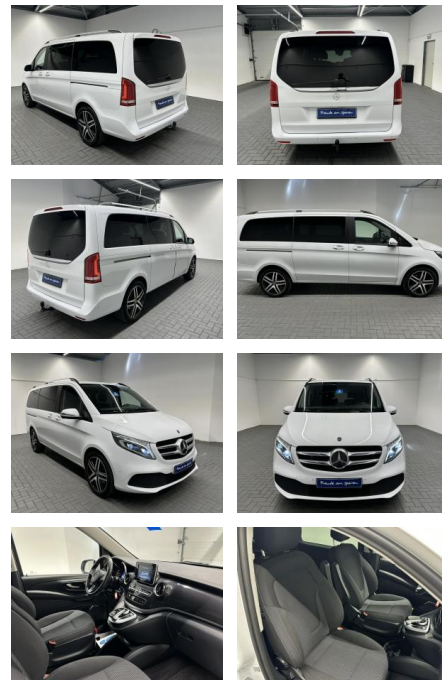

## Mercedes-Benz V 300 lang LED/DISTRONIC/AHK/BURME... AM35-26403    Angebotsnr.:

Erstzulassung:	Kilometer:	Farbe:	Leistung:	Kraftstoffart:
12.07.2019	66.000		176 kW / 239 PS	Diesel

PREIS	FINANZIERUNGSBEISPIEL	
<b>60.010 €</b>	Laufzeit: 72 Monate    Anzahlung: 20 %	* Basisfinanzierung: Anzahlung: 12.002 Euro, Laufzeit: 72 Monate, Nettodarlehen: 48.008 Euro, Gesamtbetrag: 67.197 Euro, Zinssätze: 4.88% Sollz. (gebunden), 4.99% eff.
	Basis-Finanzierung:**    Mtl. Rate:	** Zielratenfinanzierung: Anzahlung: 12.002 Euro, Laufzeit: 72 Monate, Nettodarlehen: 48.008 Euro, Zielrate: 30.005 Euro, Gesamtbetrag: 69.742 Euro, Zinssätze: 4.88% Sollz. (gebunden), 4.99% eff.,
	Zielraten-Finanzierung:** <b>470 €</b>	Vermittlung für: Santander Bank Repräsentatives Beispiel gem. § 17 Abs. 4 PAngV. Diese Finanzierungsangebote sind Beispiele. Gerne ermitteln wir für Sie Ihr individuelles Angebot.