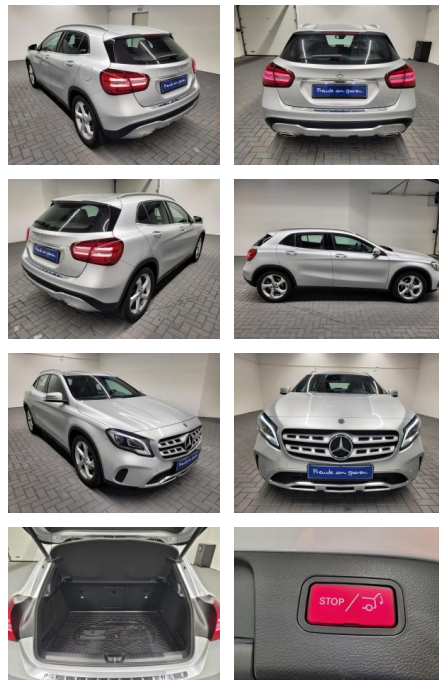

Ihr Ansprechpartner

Herr Kay Mittelsdorf

E-Mail: kay@mittelsdorf.info

Telefon: 03693 44660

Autohaus Mittelsdorf e.K.
Defertshäuser Weg 6 - 98617 Meiningen - Tel.: 03693 / 44660

Mercedes-Benz GLA 180 LED/Navi/SHZ/Kamera/18-Zol...

AM35-25613 **Angebotsnr.:**

Erstzulassung:	Kilometer:	Farbe:	Leistung:	Kraftstoffart:
10.10.2019	46.500		90 kW / 122 PS	Benzin

PREIS
29.370 €

FINANZIERUNGSBEISPIEL

Laufzeit: 72 Monate   Anzahlung: 20 %
Basis-Finanzierung:*   Mtl. Rate:
Zielraten-Finanzierung:** **230 €**

* Basisfinanzierung: Anzahlung: 5.874 Euro, Laufzeit: 72 Monate, Nettodarlehen: 23.496 Euro, Gesamtbetrag: 32.887 Euro, Zinssätze: 4.88% Sollz. (gebunden), 4.99% eff.
** Zielratenfinanzierung: Anzahlung: 5.874 Euro, Laufzeit: 72 Monate, Nettodarlehen: 23.496 Euro, Zielrate: 14.685 Euro, Gesamtbetrag: 34.133 Euro, Zinssätze: 4.88% Sollz. (gebunden), 4.99% eff.,

Vermittlung für: Santander Bank
Repräsentatives Beispiel gem. § 17 Abs. 4 PAngV. Diese Finanzierungsangebote sind Beispiele. Gerne ermitteln wir für Sie Ihr individuelles Angebot.

Ausstattung

Weiteres

- Ausstattungsliste
- ---KOMFORT---
- Klimaanlage
- 4 x elektr. Fensterheber
- elektr. Außenspiegel
- Außenspiegel beheizbar
- Außenspiegel elektr. anklappbar
- Rückspiegel autom. abblendend
- Teilleder
- Sitzheizung
- Fahrersitz höhenverstellbar
- Beifahrersitz höhenverstellbar
- Lenksäulenverstellung
- Lederlenkrad
- Multifunktionslenkrad
- Schaltwippen
- Mittelarmlehne vorne
- ---SICHERHEIT---
- Doppelairbag
- Seitenairbags

- Kopfairbags
- Gurtstraffer hinten
- Isofix-Kindersitzbefestigung
- Kopfstützen hinten (3x)
- ---ASSISTENZSYSTEME---
- Notbremsassistent
- ABS
- ESP
- Antriebsschlupfregelung (Traktionskontrolle)
- Abstandswarner
- Fernlichtassistent
- Müdigkeitserkennung
- Notrufsystem
- Start-Stop-Automatik
- Berganfahrassistent
- ---AUDIO UND KOMMUNIKATION---
- Navigationssystem mit Farbdisplay
- Radio-CD
- Radio mit DAB+
- USB-Anschluss

- Sprachsteuerung
- Bluetooth-Schnittstelle
- Freisprecheinrichtung
- ---LICHT UND SICHT---
- LED Scheinwerfer
- Lichtsensor
- LED Rückleuchten
- LED Tagfahrlicht
- Ambiente-Beleuchtung
- Leaving-Home- und Coming-Home-Funktion
- ---EXTERIEUR---
- 18 Zoll Alufelgen
- 5-türig
- elektr. Heckklappenöffnung
- Metalllackierung
- Scheiben hinten getönt
- Fensterzierleisten in Chrom
- ---INTERIEUR---
- Bordcomputer
- Winterpaket
- Wegfahrsperr

STÄNDIG ÜBER 15.000 FAHRZEUGE IM BESTAND!