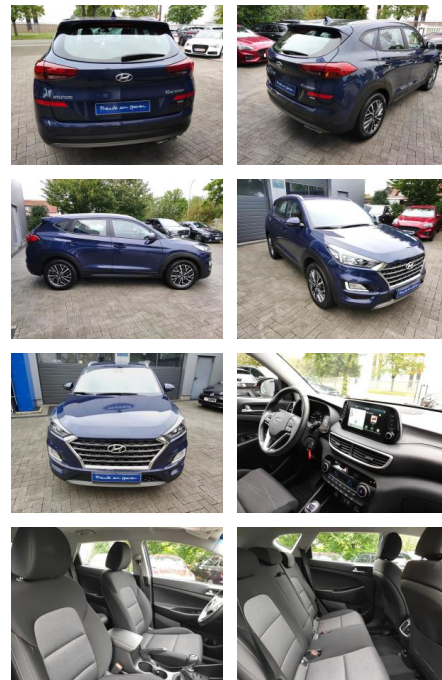

## Hyundai Tucson Carplay/Navi/Lane/Cam/SHZ

AM35-29145 **Angebotsnr.:**

Erstzulassung:	Kilometer:	Farbe:	Leistung:	Kraftstoffart:	Verbr. komb.	CO2-Emission	CO2-Klasse (WLTP)
28.09.2020	27.300		130 kW / 177 PS	Benzin	7,2 l/100km	179 g/km	G

**PREIS**  
**28.150 €**