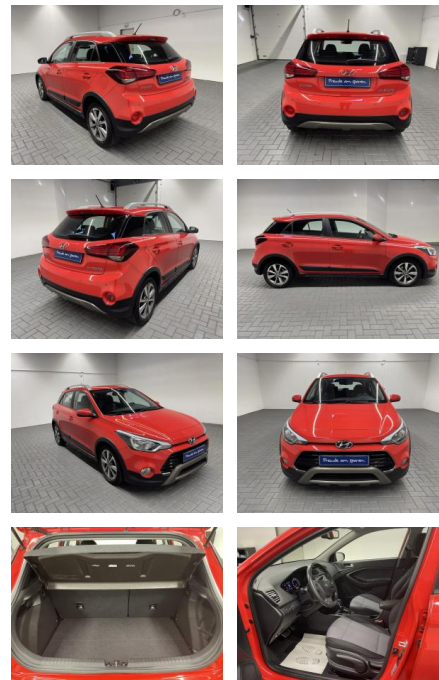

AM35-29253 **Angebotsnr.:**

Erstzulassung:	Kilometer:	Farbe:	Leistung:	Kraftstoffart:
29.11.2019	48.100		74 kW / 101 PS	Benzin

PREIS
19.570 €

FINANZIERUNGSBEISPIEL
Laufzeit: 72 Monate Anzahlung: 20 %
Basis-Finanzierung:* Mtl. Rate:
Zielraten-Finanzierung:** **153 €**