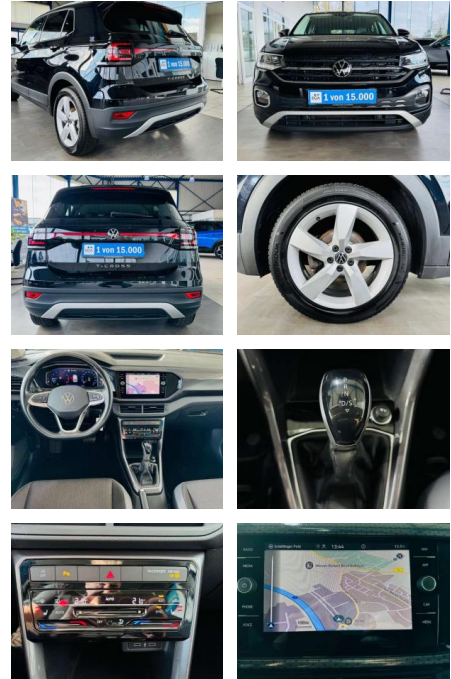

AV01-027112-2023 Angebotsnr.:

Erstzulassung:	Kilometer:	Farbe:	Leistung:	Kraftstoffart:	Verbr. komb.	CO2-Emission	CO2-Klasse (WLTP)
01.11.2021	37.580	Schwarz	81 kW / 110 PS	Benzin	6,2 l/100km	141 g/km	E