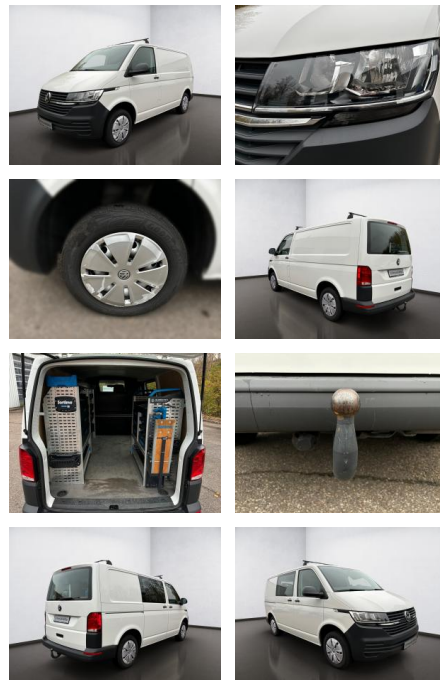

## Volkswagen T6.1 Transporter Radio, SHZ, AHK, SOR...

AS08-JS2411-1 Angebot Nr.:

Erstzulassung:	Kilometer:	Farbe:	Leistung:	Kraftstoffart:
06.11.2019	51.100	Weiß	81 kW / 110 PS	Diesel

PREIS  
26.430 €