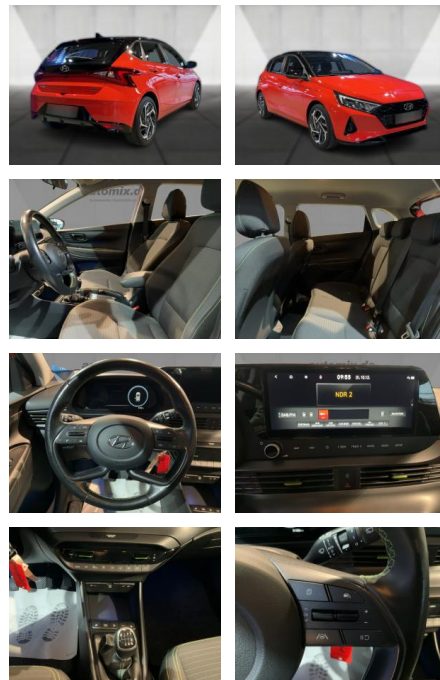

## Hyundai i20 ,LED,Navi,SHZ,PDC,Kamera,Verkehrsz.,

WA00-30728 **Angebotsnr.:**

Erstzulassung:	Kilometer:	Farbe:	Leistung:	Kraftstoffart:
01.05.2021	51.335	Diverse	74 kW / 101 PS	Benzin

**PREIS**  
**19.830 €**

### Multimedia

- Radio
- Navigation mit Bildschirm
- MP3 Anschluss
- Bluetooth

### Interieur

- Multifunktionslenkrad
- el. Fensterheber
- Sitzheizung