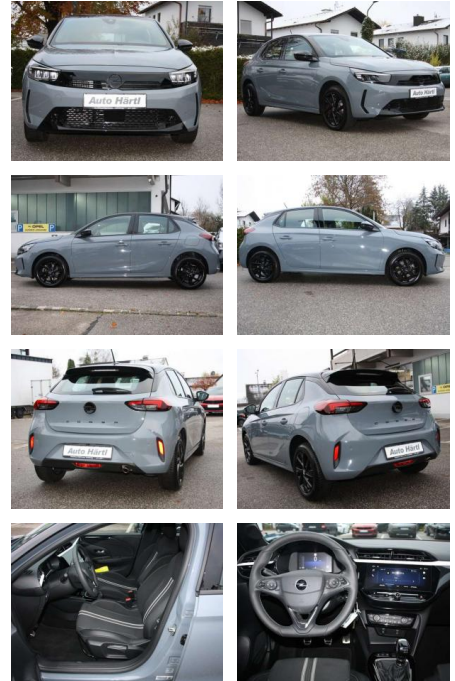

## Opel Corsa

AH91-188939201 Angebotsnr.:

Erstzulassung:	Kilometer:	Farbe:	Leistung:	Kraftstoffart:	Verbr. komb.	CO2-Emission	CO2-Klasse (WLTP)
01.12.2023	6.790		74 kW / 101 PS	Benzin	5,1 l/100km	116 g/km	D

PREIS  
21.280 €