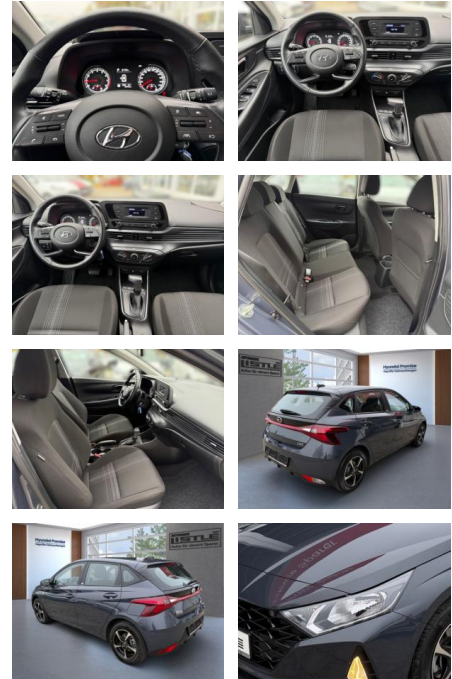

AL33-088710L Angebotsnr.:

Erstzulassung:	Kilometer:	Farbe:	Leistung:	Kraftstoffart:
01.05.2022	34.410		74 kW / 101 PS	Benzin

PREIS
17.570 €

FINANZIERUNGSBEISPIEL
 Laufzeit: 72 Monate Anzahlung: 20 %
 Basis-Finanzierung:* Mtl. Rate:
 Zielraten-Finanzierung:** **138 €**