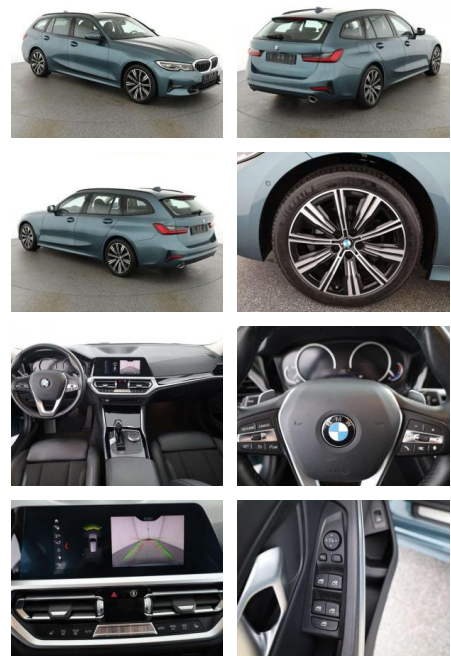

AN07-0FJ64153 Angebotsnr.:

Erstzulassung:	Kilometer:	Farbe:	Leistung:	Kraftstoffart:	Verbr. komb.	CO2-Emission	CO2-Klasse (WLTP)
01.02.2020	57.300	Blau	140 kW / 190 PS	Benzin	5,4 l/100km	142 g/km	E

PREIS
29.820 €