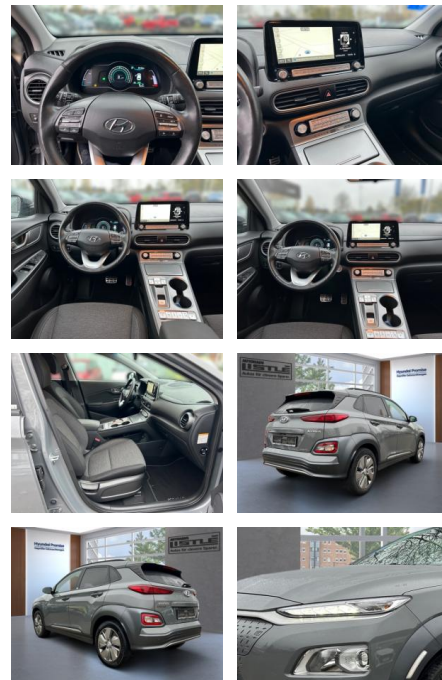

Ihr Ansprechpartner

Herr Kay Mittelsdorf
E-Mail: kay@mittelsdorf.info
Telefon: 03693 44660

Autohaus Mittelsdorf e.K.
Defertshäuser Weg 6 - 98617 Meiningen - Tel.: 03693 / 44660

Hyundai Kona Advantage Elektro Navi Soundsystem

AL33-U120831 Angebotsnr.:

Erstzulassung:	Kilometer:	Farbe:	Leistung:	Kraftstoffart:	Reichweite elektr. (WLTP)
01.01.2021	34.915		100 kW / 136 PS	Elektro	305 km

PREIS
21.790 €

FINANZIERUNGSBEISPIEL

Laufzeit: 72 Monate   Anzahlung: 20 %
Basis-Finanzierung:*   Mtl. Rate:
Zielraten-Finanzierung:** **171 €**

* Basisfinanzierung: Anzahlung: 4.358 Euro, Laufzeit: 72 Monate, Nettodarlehen: 17.432 Euro, Gesamtbetrag: 24.400 Euro, Zinssätze: 4.88% Sollz. (gebunden), 4.99% eff.
** Zielratenfinanzierung: Anzahlung: 4.358 Euro, Laufzeit: 72 Monate, Nettodarlehen: 17.432 Euro, Zielrate: 10.895 Euro, Gesamtbetrag: 25.324 Euro, Zinssätze: 4.88% Sollz. (gebunden), 4.99% eff.,

Vermittlung für: Santander Bank
Repräsentatives Beispiel gem. § 17 Abs. 4 PAngV. Diese Finanzierungsangebote sind Beispiele. Gerne ermitteln wir für Sie Ihr individuelles Angebot.

Ausstattung

Weiteres

- Getriebe
- Automatik
- Technik
- Bordcomputer
- Start-Stop-Automatik
- Assistenten
- Müdigkeitserkennung
- Lichtsensor
- Notbremsassistent
- Berganfahrassistent
- Spurhalteassistent
- Abstandsregeltempomat
- Abstands-/Kollisionswarner
- Komfort
- Klimaautomatik
- Servolenkung
- Zentralverriegelung
- Elektrischer Fensterheber
- Sitzheizung
- Elektrische Aussenspiegel

- Teilbare Rucksitzlehne
- Tempomat
- Park Distance Control
- Multifunktionslenkrad
- Mittelarmlehne
- Lederlenkrad
- Funkfernbedienung
- Sicht
- LED-Tagfahrlicht
- Colorverglasung
- Aussenspiegel beheizbar
- Rückfahrkamera
- Sicherheit
- ABS
- Airbag
- Beifahrer-Airbag
- Wegfahrsperr
- Seitenairbags
- Alarmanlage
- ESP
- Antriebsschlupfregelung

- Reifendruckkontrolle
- Traktionskontrolle
- Kopfairbag
- Kindersitzbefestigung
- Pannenkitt
- Entertainment
- Navigationssystem
- Soundsystem
- Radio
- Telefonvorbereitung
- AUX-In
- USB-Anschluss
- Bluetooth
- Freisprecheinrichtung
- DAB
- Touchscreen
- Musikstreaming
- Sonstiges
- Metallic
- Alufelgen
- Winterreifen

STÄNDIG ÜBER 15.000 FAHRZEUGE IM BESTAND!