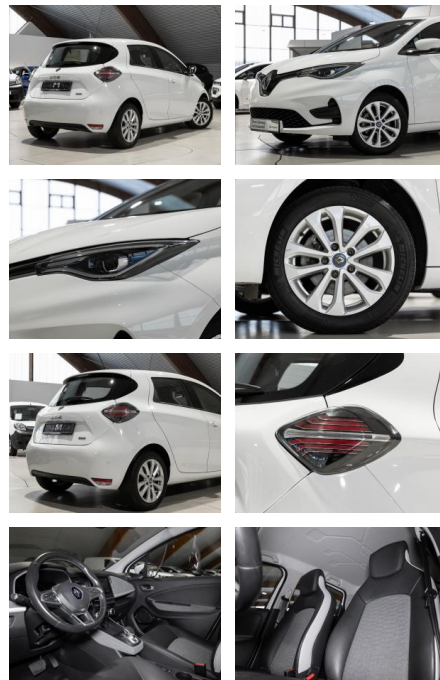

Renault ZOE Experience R110 (mit Batterie) 50

RS04-16051 **Angebotsnr.:**

Erstzulassung:	Kilometer:	Farbe:	Leistung:	Kraftstoffart:	Reichweite elektr. (WLTP)
27.09.2020	31.768	Diverse	80 kW / 109 PS	Elektro	0 km