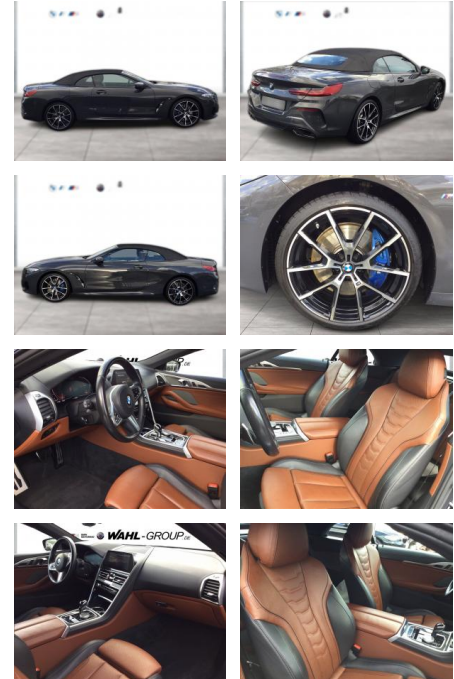

BMW 840i xDrive CABRIO M SPORT SOFT-CLOSE

WG05-231881 Angebotsnr.:

Erstzulassung:	Kilometer:	Farbe:	Leistung:	Kraftstoffart:
01.11.2021	41.900	Grau	245 kW / 333 PS	Benzin

PREIS 66.280 €	FINANZIERUNGSBEISPIEL		* Basisfinanzierung: Anzahlung: 13.256 Euro, Laufzeit: 72 Monate, Nettodarlehen: 53.024 Euro, Gesamtbetrag: 74.218 Euro, Zinssätze: 4.88% Sollz. (gebunden), 4.99% eff. ** Zielratenfinanzierung: Anzahlung: 13.256 Euro, Laufzeit: 72 Monate, Nettodarlehen: 53.024 Euro, Zielrate: 33.140 Euro, Gesamtbetrag: 77.029 Euro, Zinssätze: 4.88% Sollz. (gebunden), 4.99% eff., Vermittlung für: Santander Bank Repräsentatives Beispiel gem. § 17 Abs. 4 PAngV. Diese Finanzierungsangebote sind Beispiele. Gerne ermitteln wir für Sie Ihr individuelles Angebot.
	Laufzeit: 72 Monate	Anzahlung: 20 %	
	Basis-Finanzierung:*	Mtl. Rate:	
	Zielraten-Finanzierung:**	519 €	

Multimedia

- Radio
- el. Sitzverstellung
- Navigation mit Bildschirm
- MP3 Anschluss
- Bluetooth

Komfort

- Zentralverriegelung
- Bordcomputer

Interieur

- Multifunktionslenkrad
- Sportsitze
- el. Fensterheber
- Sitzheizung