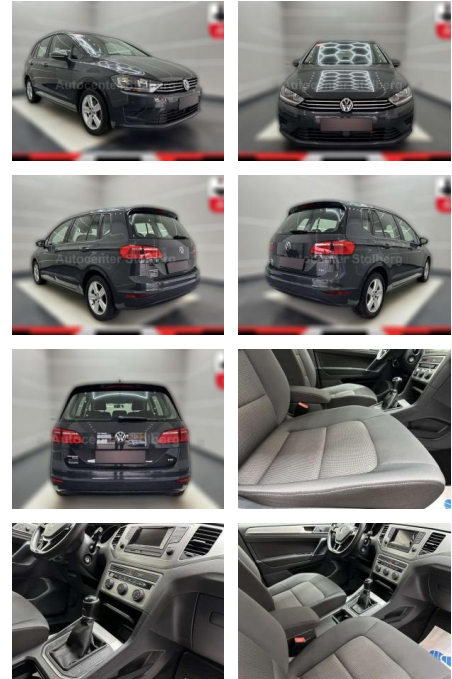

Volkswagen Golf Sportsvan Comfortline "WENIG

AC15-50

Angebotsnr.:

Erstzulassung:	Kilometer:	Farbe:	Leistung:	Kraftstoffart:
01.09.2017	66.000	grau	63 kW / 86 PS	Benzin

PREIS
12.950 €

FINANZIERUNGSBEISPIEL

Laufzeit: 72 Monate Anzahlung: 20 %
Basis-Finanzierung:* Mtl. Rate:
Zielraten-Finanzierung:** **101 €**