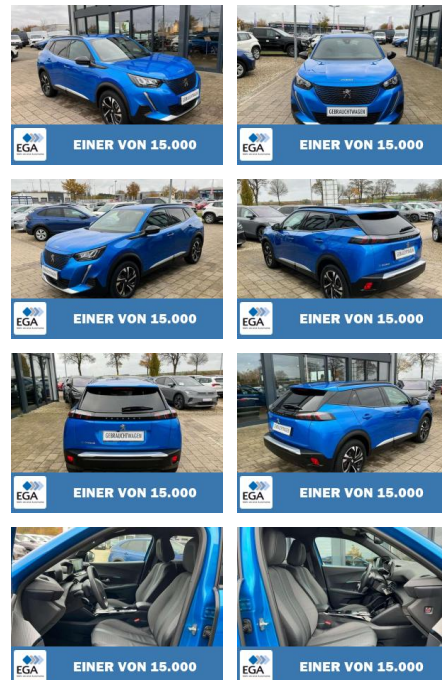

## Peugeot e-2008 136 Allure Pack / Navi / Kamera

AB16-17783 **Angebotsnr.:**

**EINER VON 15.000**

Erstzulassung:	Kilometer:	Farbe:	Leistung:	Kraftstoffart:
01.12.2022	26.886	Blau	100 kW / 136 PS	Benzin

**PREIS**  
**20.460 €**

**FINANZIERUNGSBEISPIEL**  
Laufzeit: 72 Monate      Anzahlung: 20 %  
Basis-Finanzierung:\*      Mtl. Rate:  
Zielraten-Finanzierung:\*\* **160 €**

\* Basisfinanzierung: Anzahlung: 4.092 Euro, Laufzeit: 72 Monate, Nettodarlehen: 16.368 Euro, Gesamtbetrag: 22.910 Euro, Zinssätze: 4,88% Sollz. (gebunden), 4,99% eff.  
\*\* Zielratenfinanzierung: Anzahlung: 4.092 Euro, Laufzeit: 72 Monate, Nettodarlehen: 16.368 Euro, Zielrate: 10.230 Euro, Gesamtbetrag: 23.778 Euro, Zinssätze: 4,88% Sollz. (gebunden), 4,99% eff.,  
Vermittlung für: Santander Bank  
Repräsentatives Beispiel gem. § 17 Abs. 4 PAngV. Diese Finanzierungsangebote sind Beispiele. Gerne ermitteln wir für Sie Ihr individuelles Angebot.