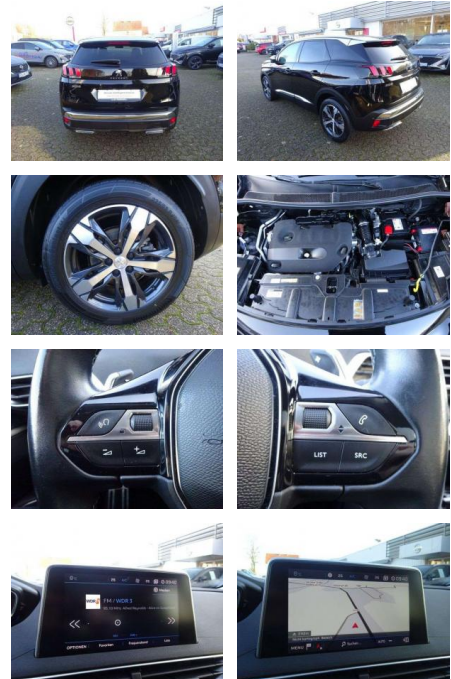

## Peugeot 3008 2.0 BlueHDi Crossway Kamera PDC

PK00-SPRGW744 Angebotsnr.:

Erstzulassung:	Kilometer:	Farbe:	Leistung:	Kraftstoffart:
01.05.2019	37.580	Schwarz	132 kW / 179 PS	Benzin

**PREIS**  
**26.900 €**