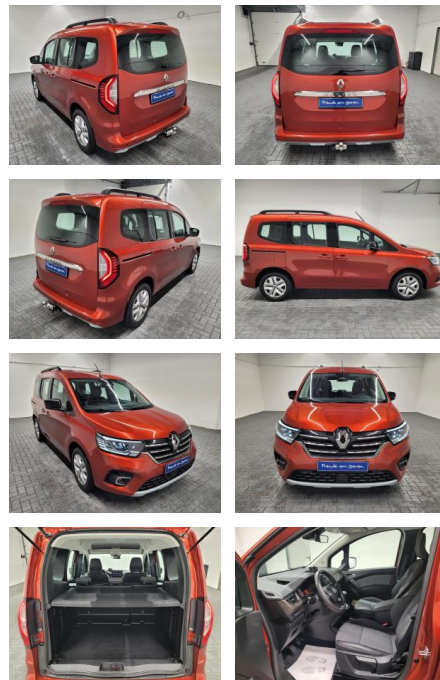

## Renault Kangoo Edition One LED/AHK/SHZ/DAB

AM35-29493 **Angebotsnr.:**

Erstzulassung:	Kilometer:	Farbe:	Leistung:	Kraftstoffart:
18.08.2021	41.640		96 kW / 131 PS	Benzin

**PREIS**  
**24.360 €**

**FINANZIERUNGSBEISPIEL**  
Laufzeit: 72 Monate      Anzahlung: 20 %  
Basis-Finanzierung:\*      Mtl. Rate:  
Zielraten-Finanzierung:\*\* **191 €**