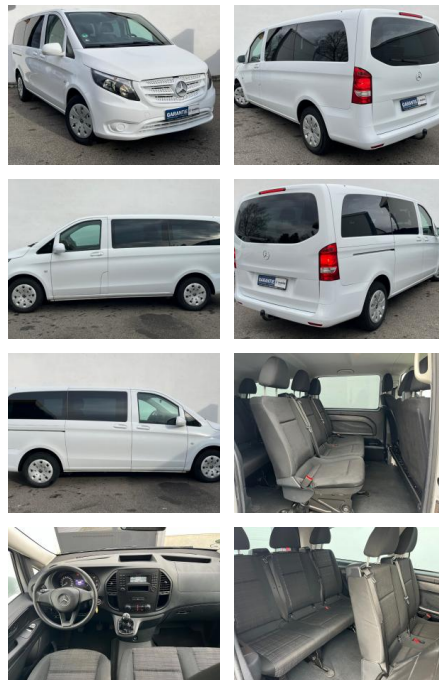

AK82-310

Angebotsnr.:

Erstzulassung:	Kilometer:	Farbe:	Leistung:	Kraftstoffart:
01.07.2017	119.980	Weiß	65 kW / 88 PS	Diesel

PREIS
21.070 €

FINANZIERUNGSBEISPIEL

Laufzeit: 72 Monate Anzahlung: 20 %
Basis-Finanzierung:* Mtl. Rate:
Zielraten-Finanzierung:** 165 €