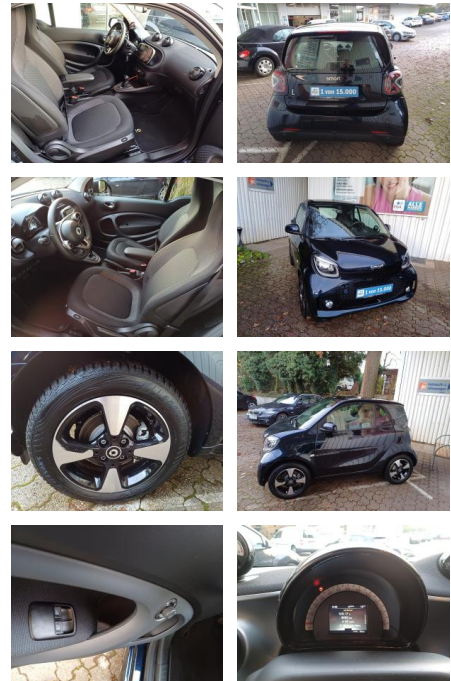

**Smart ForTwo EQ\*Exclusive\*PANO\*PTS\*ALU\*CAM\*MEDIA...**

FL00-W8422WAngebotsnr.:

Erstzulassung:	Kilometer:	Farbe:	Leistung:	Kraftstoffart:
27.09.2023	18.050	Blau	60 kW / 82 PS	Elektro

PREIS	FINANZIERUNGSBEISPIEL	
<b>17.170 €</b>	Laufzeit: 72 Monate      Anzahlung: 20 % Basis-Finanzierung:*      Mtl. Rate: Zielraten-Finanzierung:** <b>135 €</b>	* Basisfinanzierung: Anzahlung: 3.434 Euro, Laufzeit: 72 Monate, Nettodarlehen: 13.736 Euro, Gesamtbetrag: 19.226 Euro, Zinssätze: 4.88% Sollz. (gebunden), 4.99% eff. ** Zielratenfinanzierung: Anzahlung: 3.434 Euro, Laufzeit: 72 Monate, Nettodarlehen: 13.736 Euro, Zielrate: 8.585 Euro, Gesamtbetrag: 19.955 Euro, Zinssätze: 4.88% Sollz. (gebunden), 4.99% eff., Vermittlung für: Santander Bank Repräsentatives Beispiel gem. § 17 Abs. 4 PAngV. Diese Finanzierungsangebote sind Beispiele. Gerne ermitteln wir für Sie Ihr individuelles Angebot.

**Ausstattung**

**Besonderheiten**

- Winter-Paket
- Ladekabel-Paket
- **Ganzjahresreifen**
- **Einparkhilfe hinten und Rückfahrkamera**
- **Voll-LED-Scheinwerfer**
- **Panoramadach**
- **Sitzheizung**
- **Exclusive-Paket**
- **22 kW-Bordlader**
- **JBL Soundsystem**