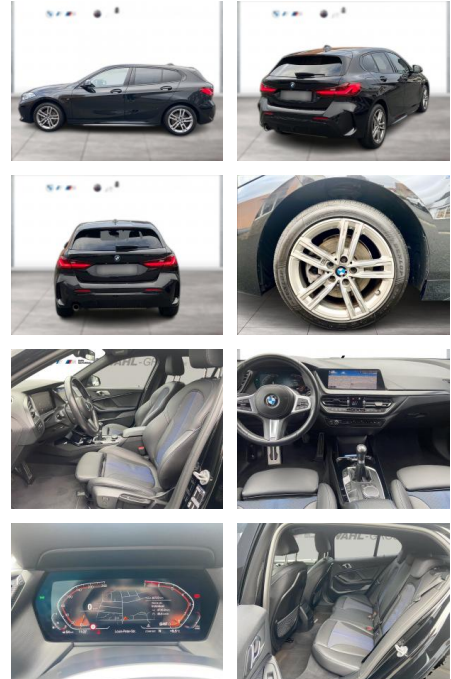

WG09-232775 Angebotsnr.:

Erstzulassung:	Kilometer:	Farbe:	Leistung:	Kraftstoffart:
01.10.2021	28.722	Schwarz	100 kW / 136 PS	Benzin

PREIS
27.040 €

FINANZIERUNGSBEISPIEL

Laufzeit: 72 Monate Anzahlung: 20 %
Basis-Finanzierung:* Mtl. Rate:
Zielraten-Finanzierung:** **212 €**