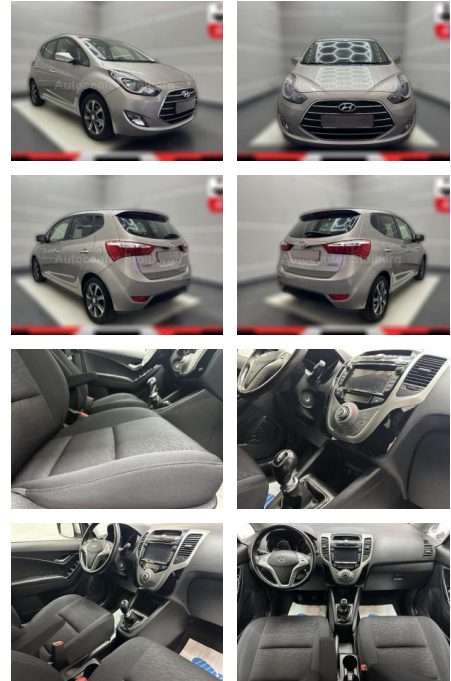

Hyundai iX20 blue Space

AC15-122

Angebotsnr.:

Erstzulassung:	Kilometer:	Farbe:	Leistung:	Kraftstoffart:
01.10.2018	44.000	Beige	66 kW / 90 PS	Benzin

PREIS
13.550 €

FINANZIERUNGSBEISPIEL

Laufzeit: 72 Monate Anzahlung: 20 %
Basis-Finanzierung:* Mtl. Rate:
Zielraten-Finanzierung:** **106 €**