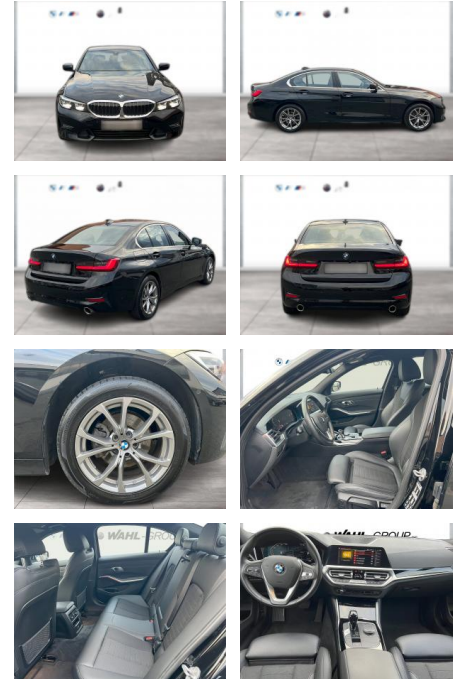

## BMW 320d xDrive Sport Line LED Navi DAB PDC

WG09-231193 Angebotsnr.:

BMW PREMIUM SELECTION  
GEBRAUCHTE AUTOMOBILE

Erstzulassung:	Kilometer:	Farbe:	Leistung:	Kraftstoffart:
01.10.2021	73.345	Schwarz	140 kW / 190 PS	Diesel