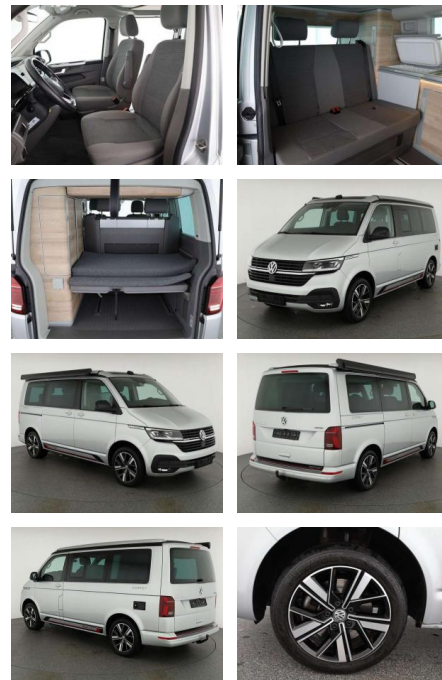

AN07-NH091535 Angebotsnr.:

Erstzulassung:	Kilometer:	Farbe:	Leistung:	Kraftstoffart:
01.01.2023	46.100	Silber	150 kW / 204 PS	Benzin

PREIS
72.050 €

FINANZIERUNGSBEISPIEL

Laufzeit: 72 Monate Anzahlung: 20 %
Basis-Finanzierung:* Mtl. Rate:
Zielraten-Finanzierung:** **564 €**