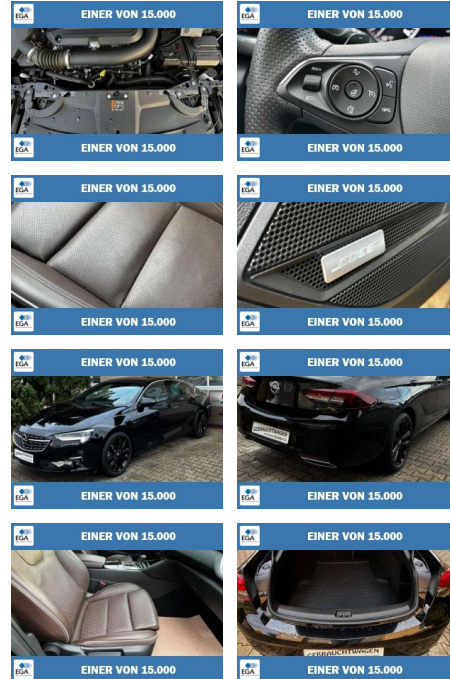

Ihr Ansprechpartner

Herr Kay Mittelsdorf
E-Mail: kay@mittelsdorf.info
Telefon: 03693 44660

Autohaus Mittelsdorf e.K.
Defertshäuser Weg 6 - 98617 Meiningen - Tel.: 03693 / 44660

Opel Insignia B Grand Sport 2.0 SHT Ulimatte

GA03-24230 Angebotsnr.:

Erstzulassung:	Kilometer:	Farbe:	Leistung:	Kraftstoffart:	Verbr. komb.	CO2-Emission	CO2-Klasse (WLTP)
01.12.2021	40.246	Schwarz	147 kW / 200 PS	Benzin	7,5 l/100km	171 g/km	F

PREIS
27.550 €

Vermittlung für: Santander Bank
Repräsentatives Beispiel gem. § 17 Abs. 4 PAngV. Diese Finanzierungsangebote sind Beispiele. Gerne ermitteln wir für Sie Ihr individuelles Angebot.

Ausstattung

Weiteres

- sofort lieferbar Fahrzeugbeschreibung: Fahrzeugnummer 24230 GTÜ Zustandsbericht vor Auslieferung 1.Hand Servicehistorie vollständig Inspektion Neu vor Auslieferung nach Herstellervorgaben TÜV AU Neu vor Auslieferung 12 Monate Reparaturkostenversicherung inklusive Ausstattung: Highlights Winterreifen auf Leichtmetallfelgen 17 Zoll Anhängerkupplung Kugelkopf schwenkbar Diebstahlwarnanlage Elektrische Schnellheizung Quickheat Fahrassistenzsystem: Park-Assistent inkl. automatischem Einparken Innovations Paket 2: HeadUp Display
- ACC Tempomat
- Autonomer Notbremsassistent mit Frontkamera Leichtmetallfelgen 18 Zoll mit Sommerbereifung Metalllackierung