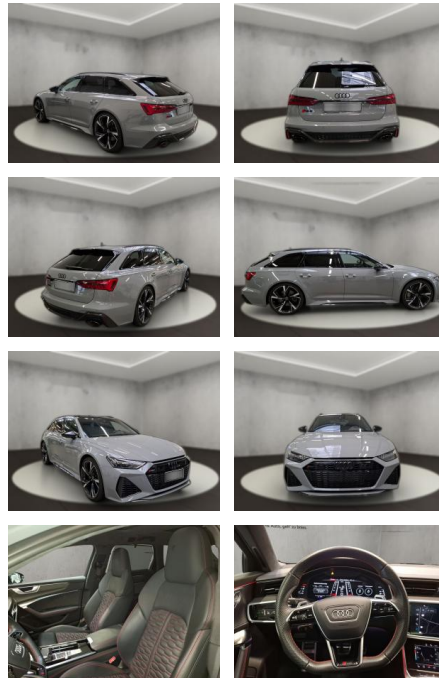

AH54-11557 **Angebotsnr.:**

Erstzulassung:	Kilometer:	Farbe:	Leistung:	Kraftstoffart:
08.11.2022	46.796	Grau	441 kW / 600 PS	Benzin

PREIS
120.790 €

FINANZIERUNGSBEISPIEL
Laufzeit: 72 Monate Anzahlung: 20 %
Basis-Finanzierung:* Mtl. Rate:
Zielraten-Finanzierung:** **946 €**