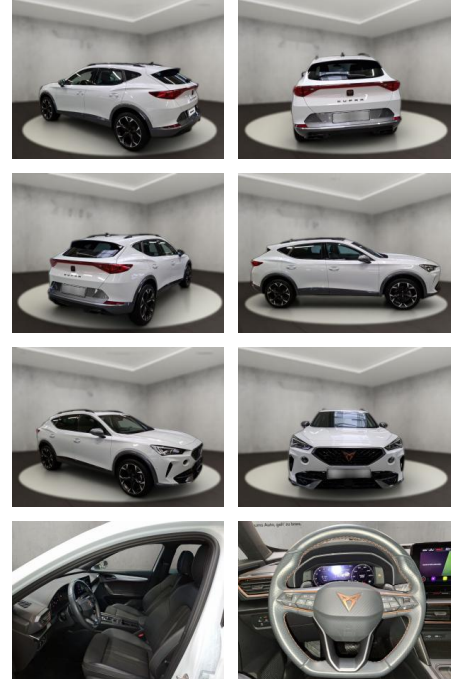

Cupra Formentor

AH54-11710 **Angebotsnr.:**

Erstzulassung:	Kilometer:	Farbe:	Leistung:	Kraftstoffart:
12.06.2023	28.662	Weiß	110 kW / 150 PS	Benzin

PREIS
29.320 €

FINANZIERUNGSBEISPIEL
 Laufzeit: 72 Monate Anzahlung: 20 %
 Basis-Finanzierung:* Mtl. Rate:
 Zielraten-Finanzierung:** **230 €**