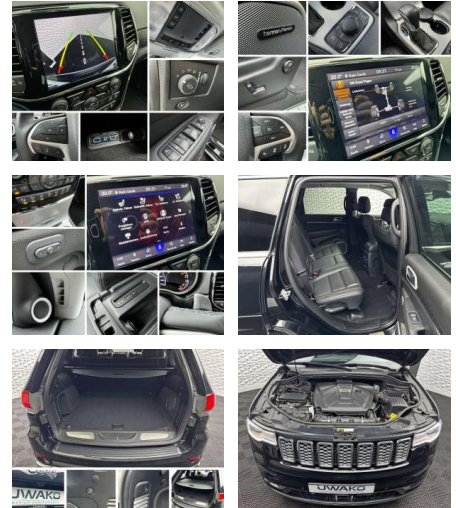

Jeep Grand Cherokee GRAND CHEROKEE SUMMIT

UW00-18166307 Angebotsnr.:

Erstzulassung:	Kilometer:	Farbe:	Leistung:	Kraftstoffart:	Verbr. komb.	CO2-Emission	CO2-Klasse (WLTP)
01.08.2020	62.876	Schwarz	184 kW / 250 PS	Benzin	7,0 l/100km	212 g/km	G

Vermittlung für: Santander Bank
Repräsentatives Beispiel gem. § 17 Abs. 4 PAngV. Diese Finanzierungsangebote sind Beispiele. Gerne ermitteln wir für Sie Ihr individuelles Angebot.

Ausstattung

Weiteres

- Herzlich willkommen bei UWAKO #exklusiveautomobile! Bitte beachten Sie
- dass wir Besichtigungen vor Ort nur nach telefonischer Terminvereinbarung anbieten. Gerne beantworten wir Ihnen vorab ebenfalls alle Fragen
- die Ihnen am Herzen liegen. Wir freuen uns auf Ihren Besuch! Unsere Serviceleistungen: Finanzierung durch unsere PartnerbankenInzahlungnahmeEuropaweite FahrzeuglieferungExportÜberführungskennzeichen bis zu 24 Monate Premium Gebrauchtwagengarantie Jeep Grand Cherokee 3.0 CRD Summit Highlights: 12 Monate Gebrauchtwagengarantie inkl.Deutsches FahrzeugMwst. ausweisbar2. HandUnfallfreiNichtraucherSehr viele ExtrasLückenlos ScheckheftgepflegtSehr