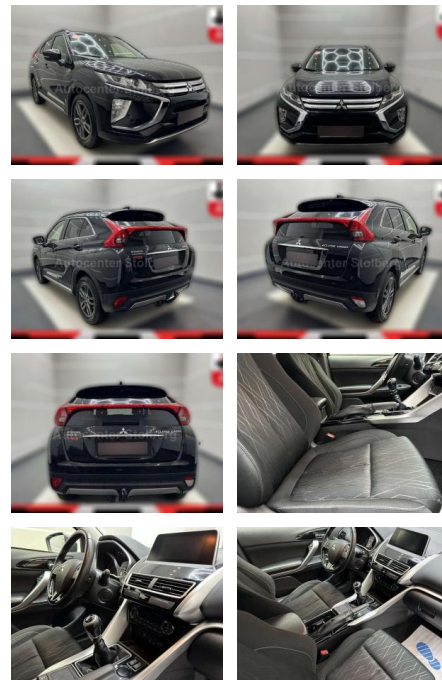

## Mitsubishi Eclipse Cross Basis 2WD

AC15-15

Angebotsnr.:

Erstzulassung:	Kilometer:	Farbe:	Leistung:	Kraftstoffart:
01.12.2018	98.000	Schwarz	120 kW / 163 PS	Benzin

PREIS  
**15.610 €**