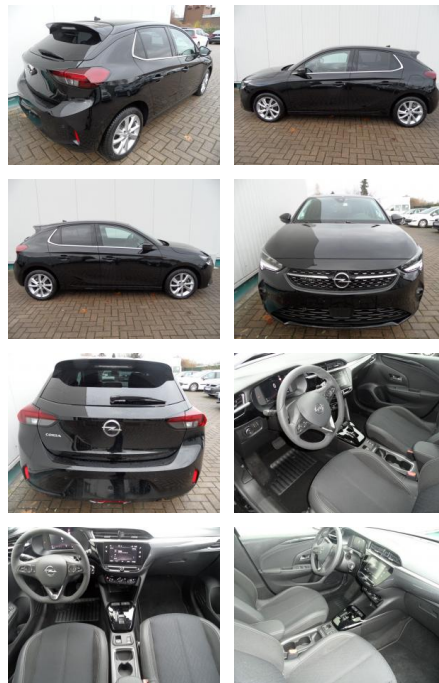

Ihr Ansprechpartner

Herr Kay Mittelsdorf

E-Mail: kay@mittelsdorf.info

Telefon: 03693 44660

Autohaus Mittelsdorf e.K.
Defertshäuser Weg 6 - 98617 Meiningen - Tel.: 03693 / 44660

Opel Corsa 1,2 Elegance+Sitzhzg+Kamera+LED

BA17-13661 **Angebotsnr.:**

Erstzulassung:	Kilometer:	Farbe:	Leistung:	Kraftstoffart:
31.03.2023	11.200	Diverse	74 kW / 101 PS	Benzin

PREIS
18.700 €

FINANZIERUNGSBEISPIEL

Laufzeit: 72 Monate Anzahlung: 20 %
Basis-Finanzierung:* Mtl. Rate:
Zielraten-Finanzierung:** **146 €**

- Spurhalteassistent
- Müdigkeitserkennung
- Verkehrsschilderkennung
- Solar-Protect (getönte Heckscheiben)
- el. anklappbare Aussenspiegel
- el. Parkbremse
- etc. Farbe: diamantschwarzmet.

STÄNDIG ÜBER 15.000 FAHRZEUGE IM BESTAND!