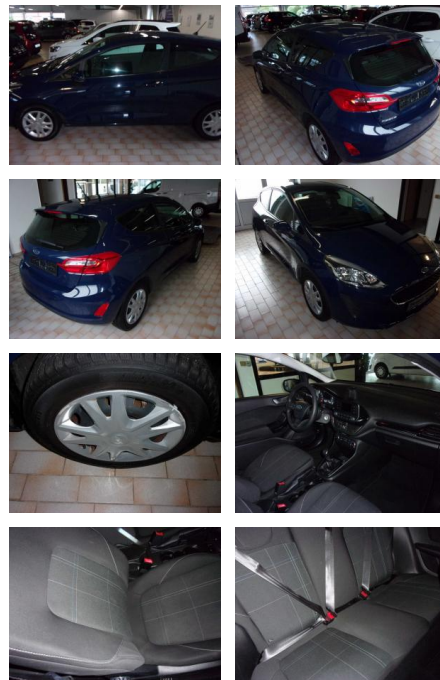

## Ford Fiesta Trend

AA19-13493 **Angebotsnr.:**

Erstzulassung:	Kilometer:	Farbe:	Leistung:	Kraftstoffart:
26.05.2019	80.521	Diverse	52 kW / 71 PS	Benzin

**PREIS**  
**11.280 €**