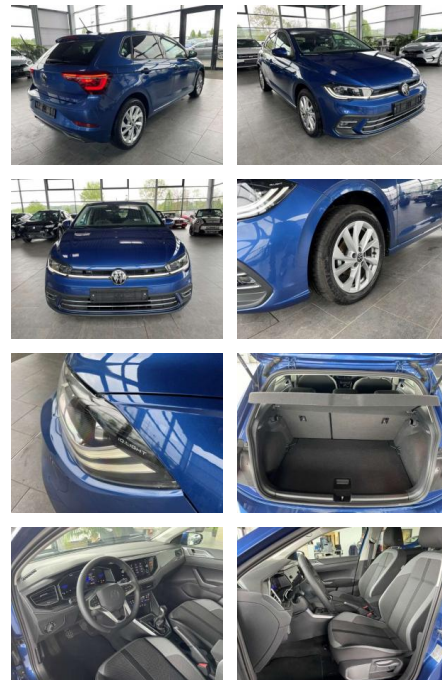

## Volkswagen Polo VI Style 1.0 LED ACC IQ Drive

AR35-F890 **Angebotsnr.:**

Erstzulassung:	Kilometer:	Farbe:	Leistung:	Kraftstoffart:	Verbr. komb.	CO2-Emission	CO2-Klasse (WLTP)
01.08.2023	20.400	Blau	70 kW / 95 PS	Benzin	5,5 l/100km	126 g/km	D