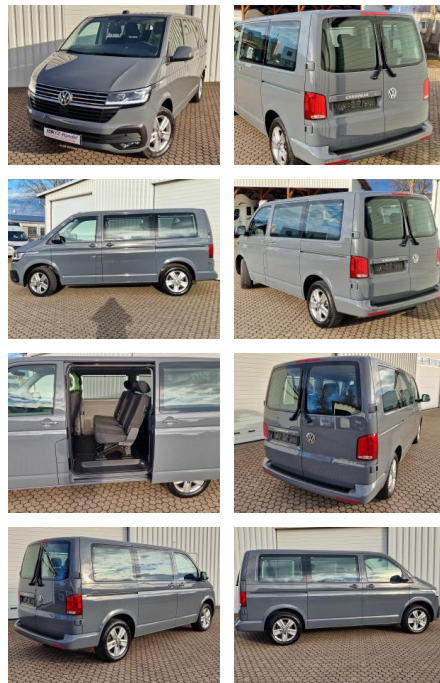

Volkswagen T6 Caravelle T6.1 Navi*LED*2x Schiebe...

KK00-8-18005 Angebotsnr.:

Erstzulassung:	Kilometer:	Farbe:	Leistung:	Kraftstoffart:
24.02.2022	20.000	Grau	110 kW / 150 PS	Diesel

PREIS 47.630 €	FINANZIERUNGSBEISPIEL	
	Laufzeit: 72 Monate	Anzahlung: 20 %
	Basis-Finanzierung:*	Mtl. Rate:
	Zielraten-Finanzierung:**	373 €

Ausstattung

Besonderheiten

- LED-Scheinwerfer
- Geschwindigkeits-Regelanlage (Tempomat) inkl. Geschwindigkeits-Begrenzeranlage
- Geschwindigkeits-Begrenzeranlage
- Zul. Gesamtgewicht 3.08 t
- Heckflügeltüren mit Verglasung
- Scheibentönung zuzüglich 299 €
- 2x Schiebetür