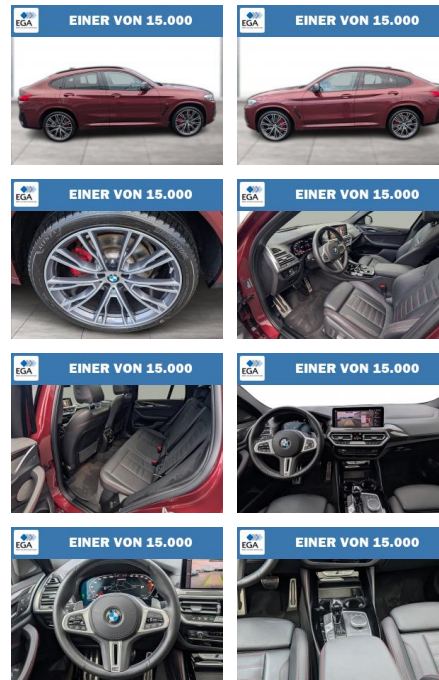

BMW X4 M40d M SPORTBREMSE LASER AHK PANO

WG06-232127 Angebotsnr.:

Erstzulassung:	Kilometer:	Farbe:	Leistung:	Kraftstoffart:
01.11.2021	37.500	Rot	250 kW / 340 PS	Diesel

PREIS 61.130 €	FINANZIERUNGSBEISPIEL	
	Laufzeit: 72 Monate	Anzahlung: 20 %
	Basis-Finanzierung:**	Mtl. Rate:
	Zielraten-Finanzierung:**	479 €